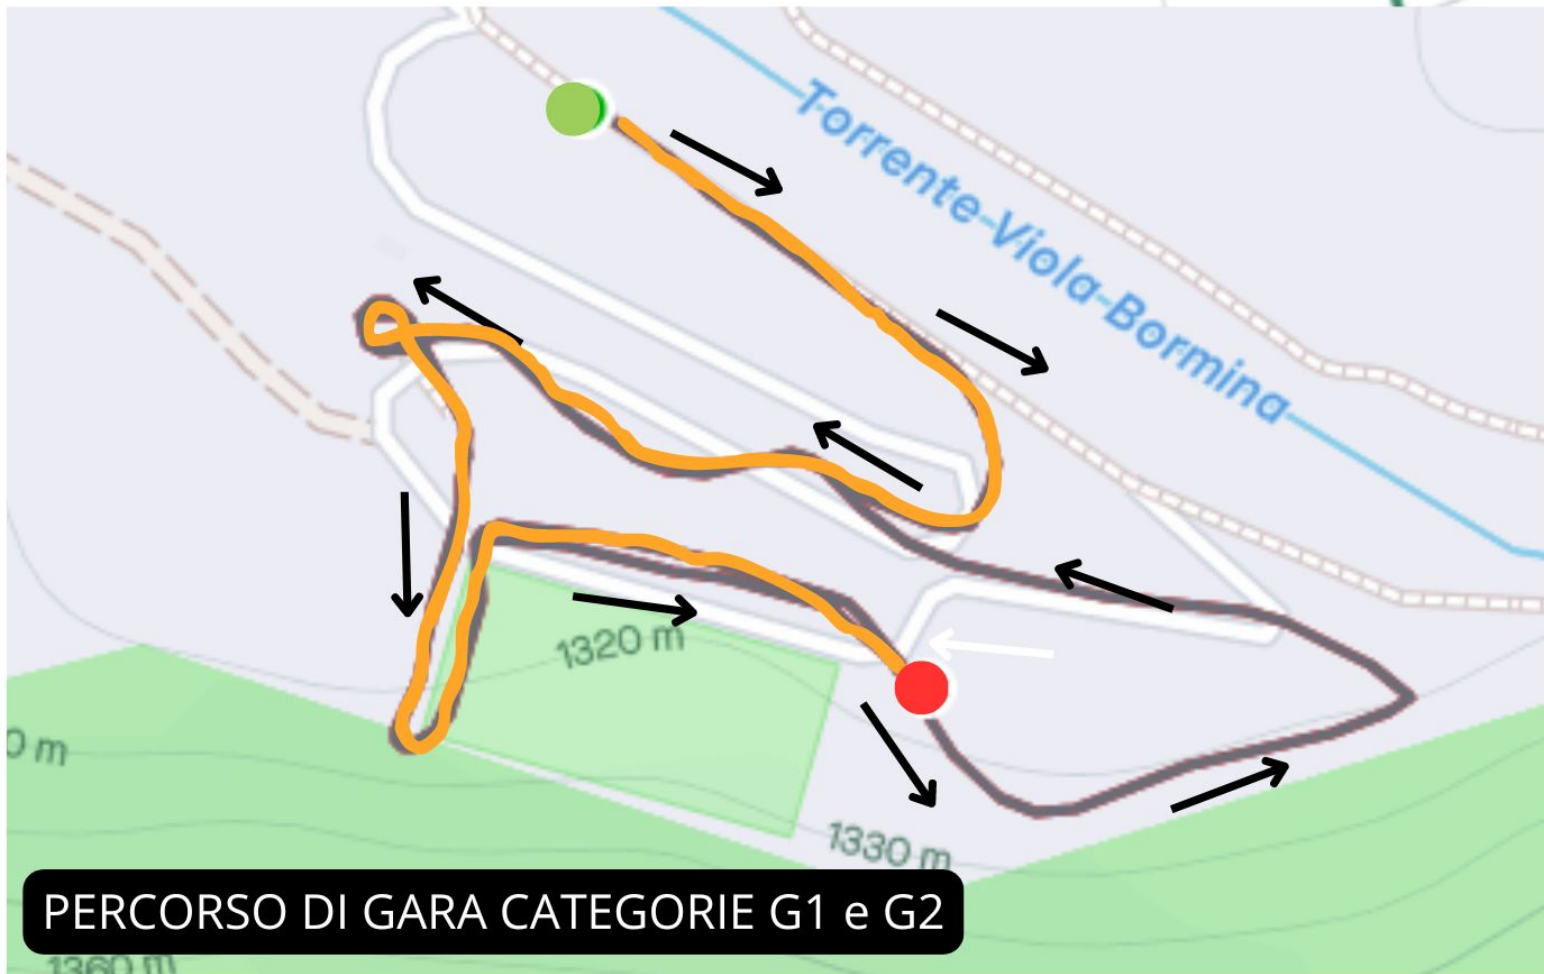

TROFEO LOMBARDIA

VALDIDENTRO, 1 SETTEMBRE 2024

NUMERO DI GIRI:

- CAT. G1: **LANCIO** + 1 GIRI
- CAT. G2: **LANCIO** + 2 GIRI

LEGENDA:

- ➔ DIREZIONE PERCORSO
- PARTENZA
- ARRIVO

TROFEO LOMBARDIA

VALDIDENTRO, 1 SETTEMBRE 2024

PERCORSO DI GARA CATEGORIE G3 e G4

NUMERO DI GIRI:

- CAT. G3: **LANCIO** + 2 GIRI
- CAT. G4: **LANCIO** + 3 GIRI

LEGENDA:

- ➔ DIREZIONE PERCORSO
- PARTENZA
- ARRIVO

TROFEO LOMBARDIA

VALDIDENTRO, 1 SETTEMBRE 2024

PERCORSO DI GARA CATEGORIE G5 e G6

NUMERO DI GIRI:

- CAT. G5: **LANCIO** + 2 GIRI
- CAT. G6: **LANCIO** + 3 GIRI

LEGENDA:

- ➔ DIREZIONE PERCORSO
- PARTENZA
- ARRIVO

TROFEO LOMBARDIA

VALDIDENTRO, 1 SETTEMBRE 2024

NUMERO DI GIRI:

- 1 GIRO

LEGENDA:

- ➔ DIREZIONE PERCORSO
- PARTENZA
- ARRIVO