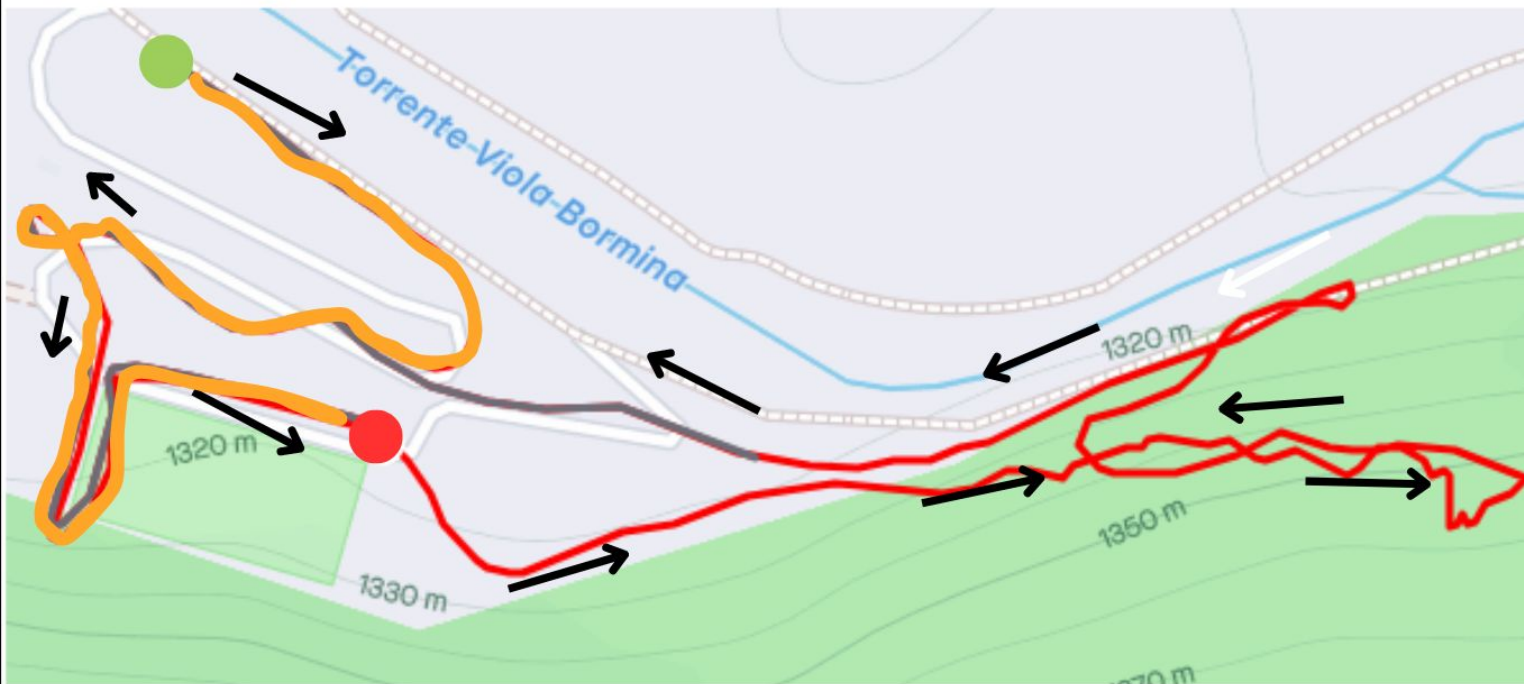

TROFEO LOMBARDIA

VALDIDENTRO, 1 SETTEMBRE 2024

NUMERO DI GIRI:

- CAT. G1: **LANCIO** + 1 GIRI
- CAT. G2: **LANCIO** + 2 GIRI

LEGENDA:

- ➔ DIREZIONE PERCORSO
- PARTENZA
- ARRIVO

TROFEO LOMBARDIA

VALDIDENTRO, 1 SETTEMBRE 2024

PERCORSO DI GARA CATEGORIE G3 e G4

NUMERO DI GIRI:

- CAT. G3: **LANCIO** + 2 GIRI
- CAT. G4: **LANCIO** + 3 GIRI

LEGENDA:

- ➔ DIREZIONE PERCORSO
- PARTENZA
- ARRIVO

TROFEO LOMBARDIA

VALDIDENTRO, 1 SETTEMBRE 2024

PERCORSO DI GARA CATEGORIE G5 e G6

NUMERO DI GIRI:

- CAT. G5: **LANCIO** + 2 GIRI
- CAT. G6: **LANCIO** + 3 GIRI

LEGENDA:

- ➔ DIREZIONE PERCORSO
- PARTENZA
- ARRIVO

TROFEO LOMBARDIA

VALDIDENTRO, 1 SETTEMBRE 2024

NUMERO DI GIRI:

- 1 GIRO

LEGENDA:

- ➔ DIREZIONE PERCORSO
- PARTENZA
- ARRIVO