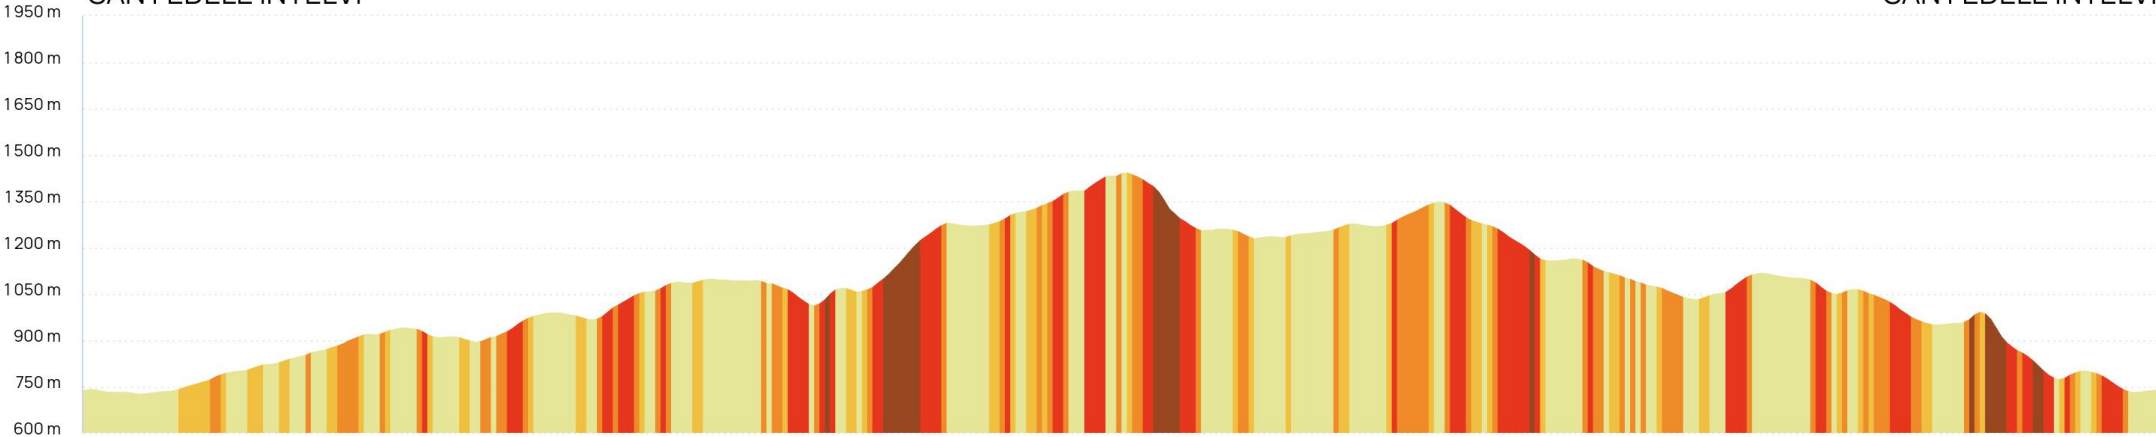

SAN FEDELE INTELVI

Gran Fondo 2024

SAN FEDELE INTELVI

0 m 2 km 4 km 6 km 8 km 10 km 12 km 14 km 16 km 18 km 20 km 22 km 24 km 26 km 28 km 30 km 32 km 34 km 36 km 38 km

▲ 39.20 km | ▲▲ 728 m | ▲ 1444 m | ▲▲ 1233 m | ▲▲ 1230 m | © 2024 openrunner.com, © centcols.org, © srtm nasa