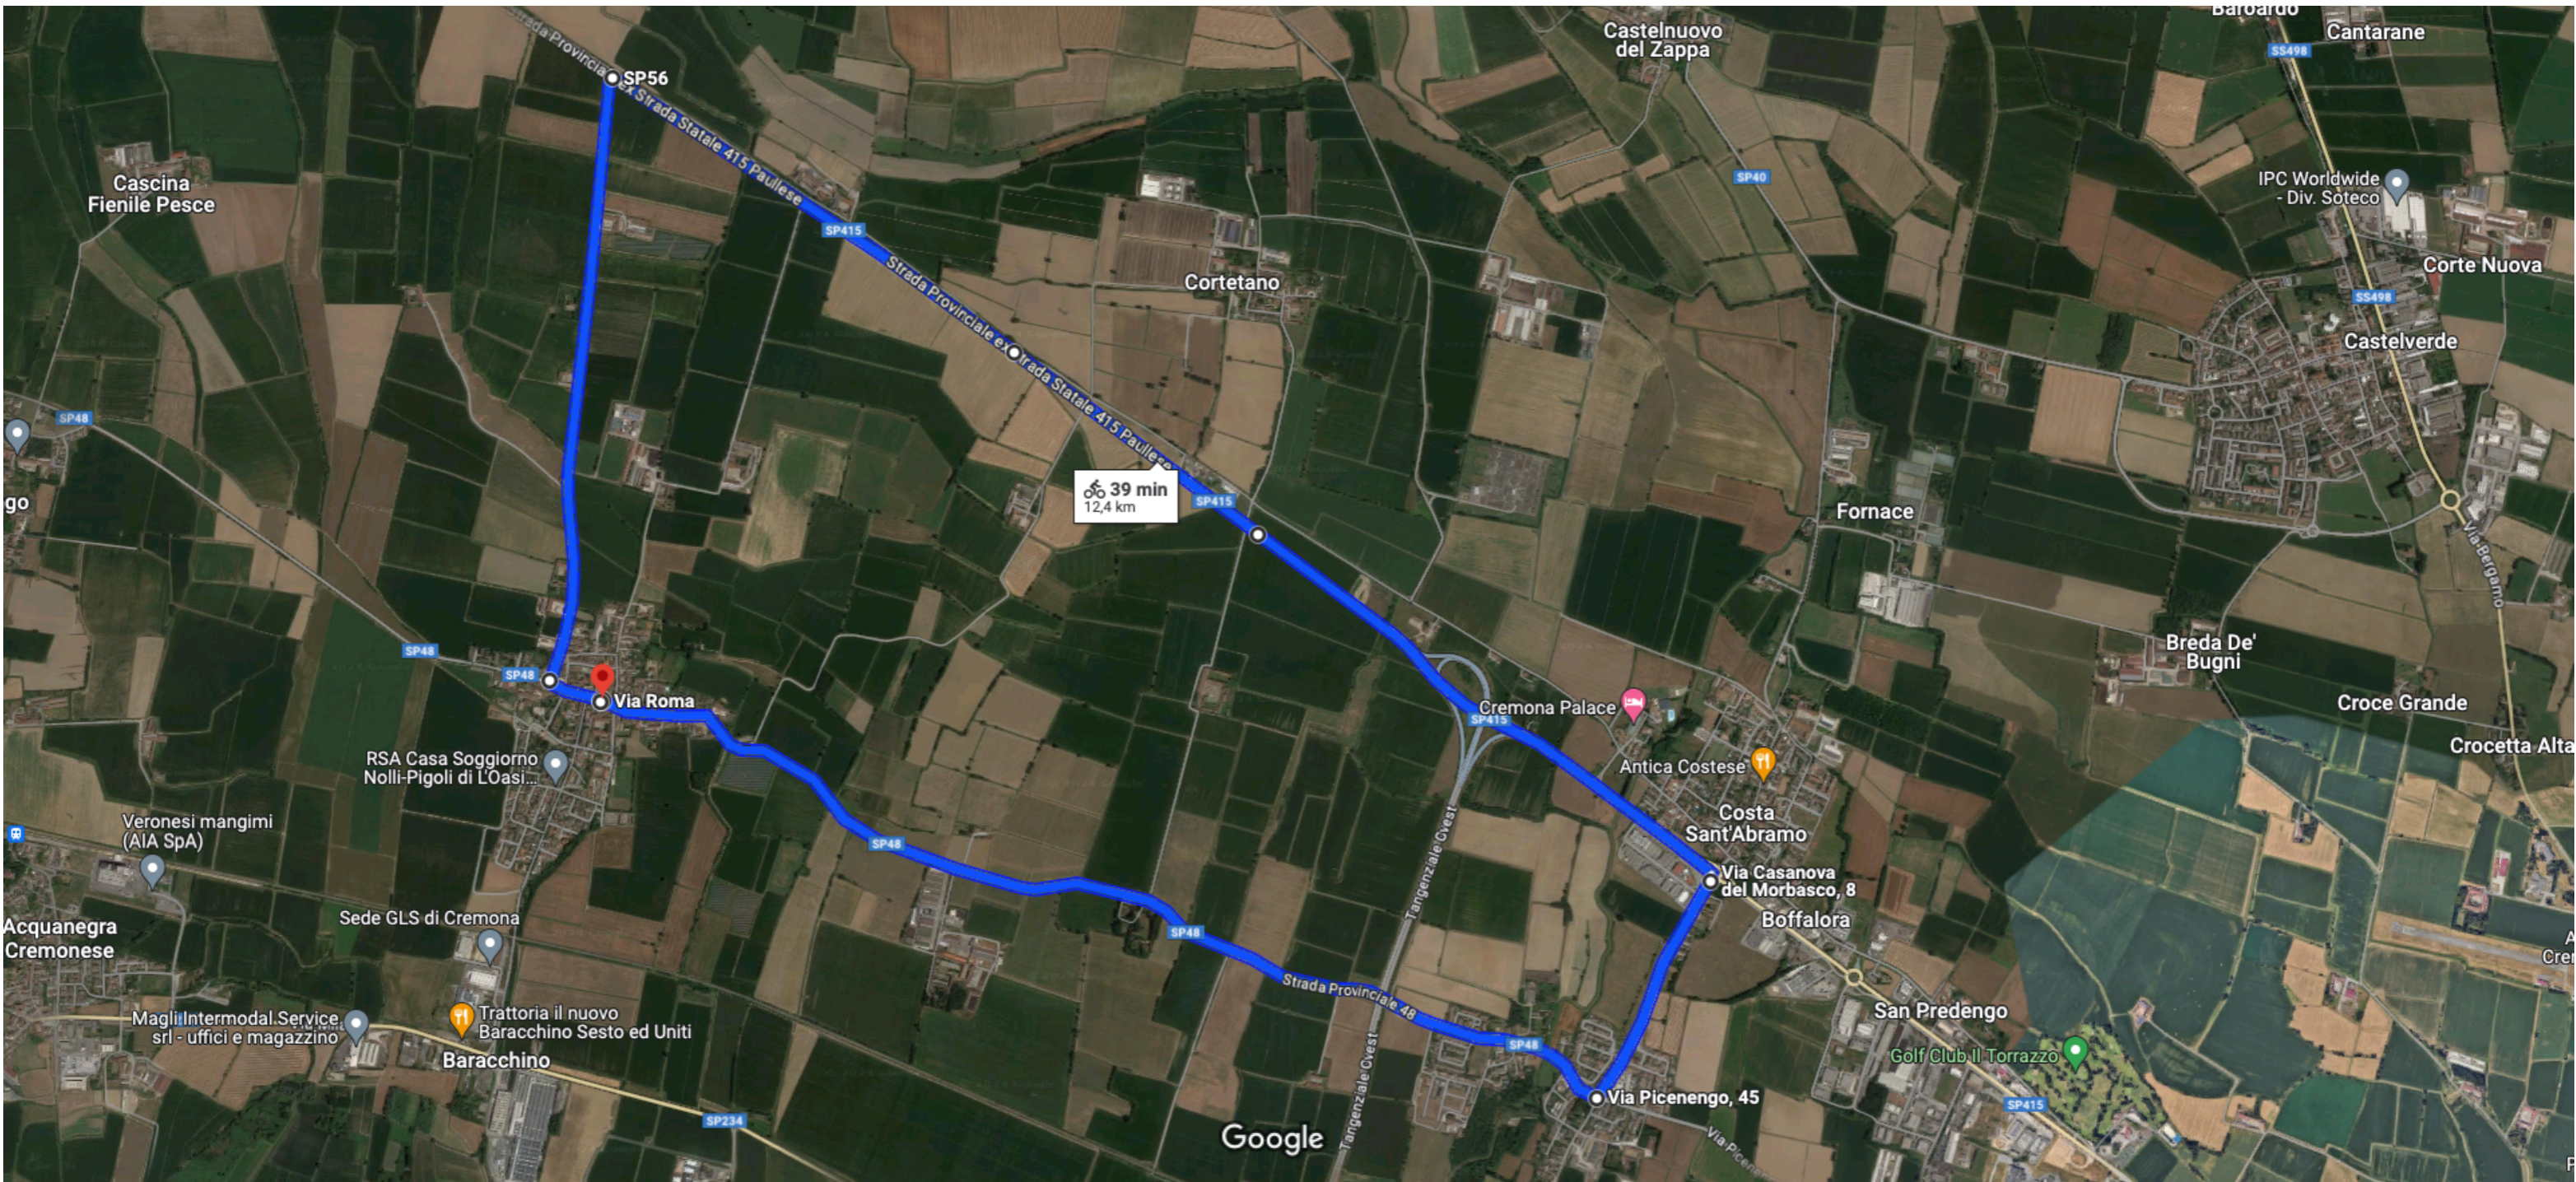

41° G.P. SPORTIVI SESTESI - CAMPIONATO REGIONALE Partenza da Via Roma, Sesto ed Uniti CR

Partenza: Via Roma - Via G. Mazzini - S.P. 56 - S.P. 415 ex SS Paullese - Via Casanova de Morbasco - Via Castelveverde - Via Cremona - S.P. 48 - Via Marconi - Via Roma (Arrivo).